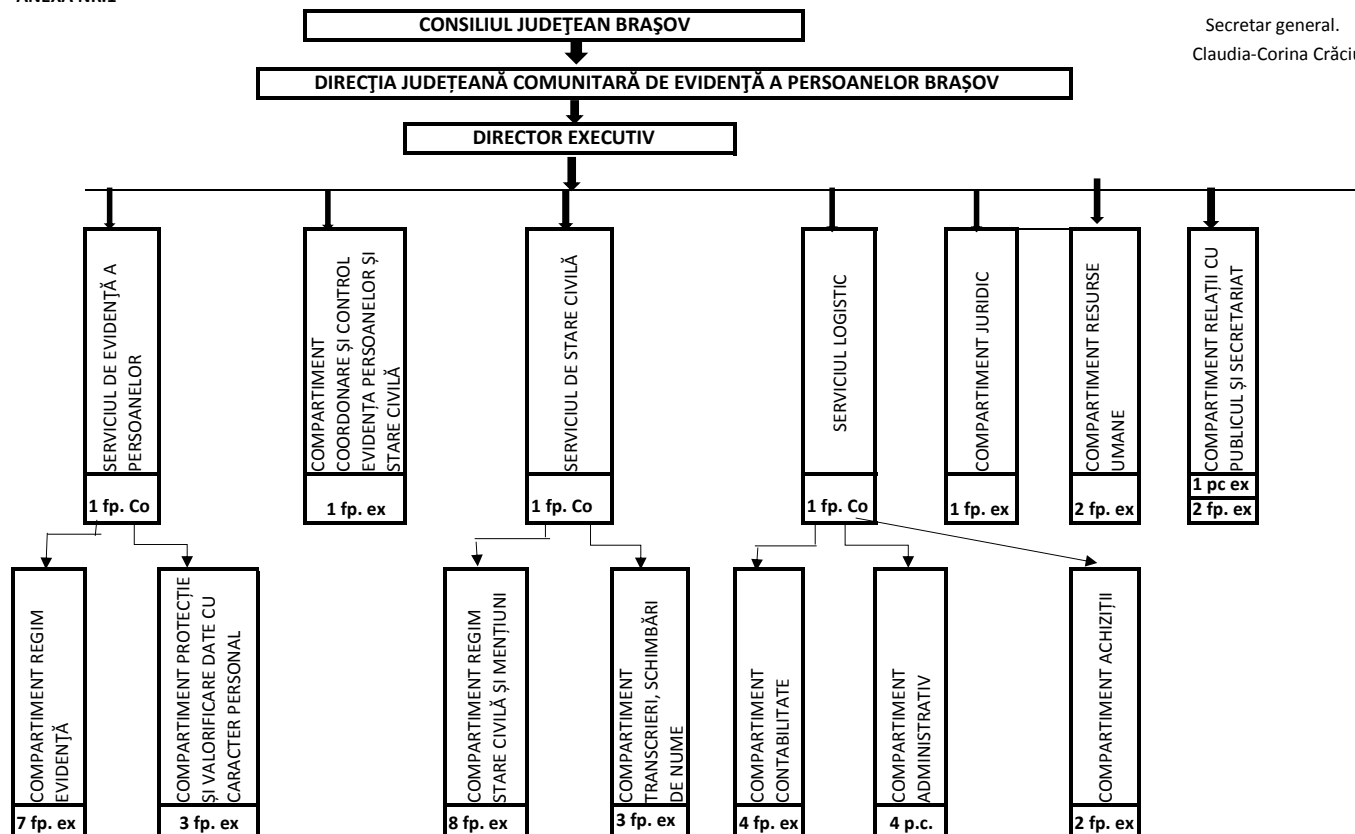

**DIRECȚIA JUDEȚEANĂ COMUNITARĂ DE EVIDENȚĂ A PERSOANELOR BRAȘOV**  
**ANEXA NR.1**

Aprobat

Secretar general.  
 Claudia-Corina Crăciun

Președinte  
 Todorică-Constantin Șerban

DIRECTOR EXECUTIV,  
 IOAN CURECHERIU

ÎNTOCMIT,  
 GABRIELA BORAC

<b>TOTAL POSTURI</b>	<b>42</b>
<b>De conducere</b>	<b>4</b>
<b>De execuție</b>	<b>38</b>
<b>Funcții publice</b>	<b>37</b>
<b>Funcții contractuale</b>	<b>5</b>

Răspundem pentru legalitatea și corectitudinea datelor transmise