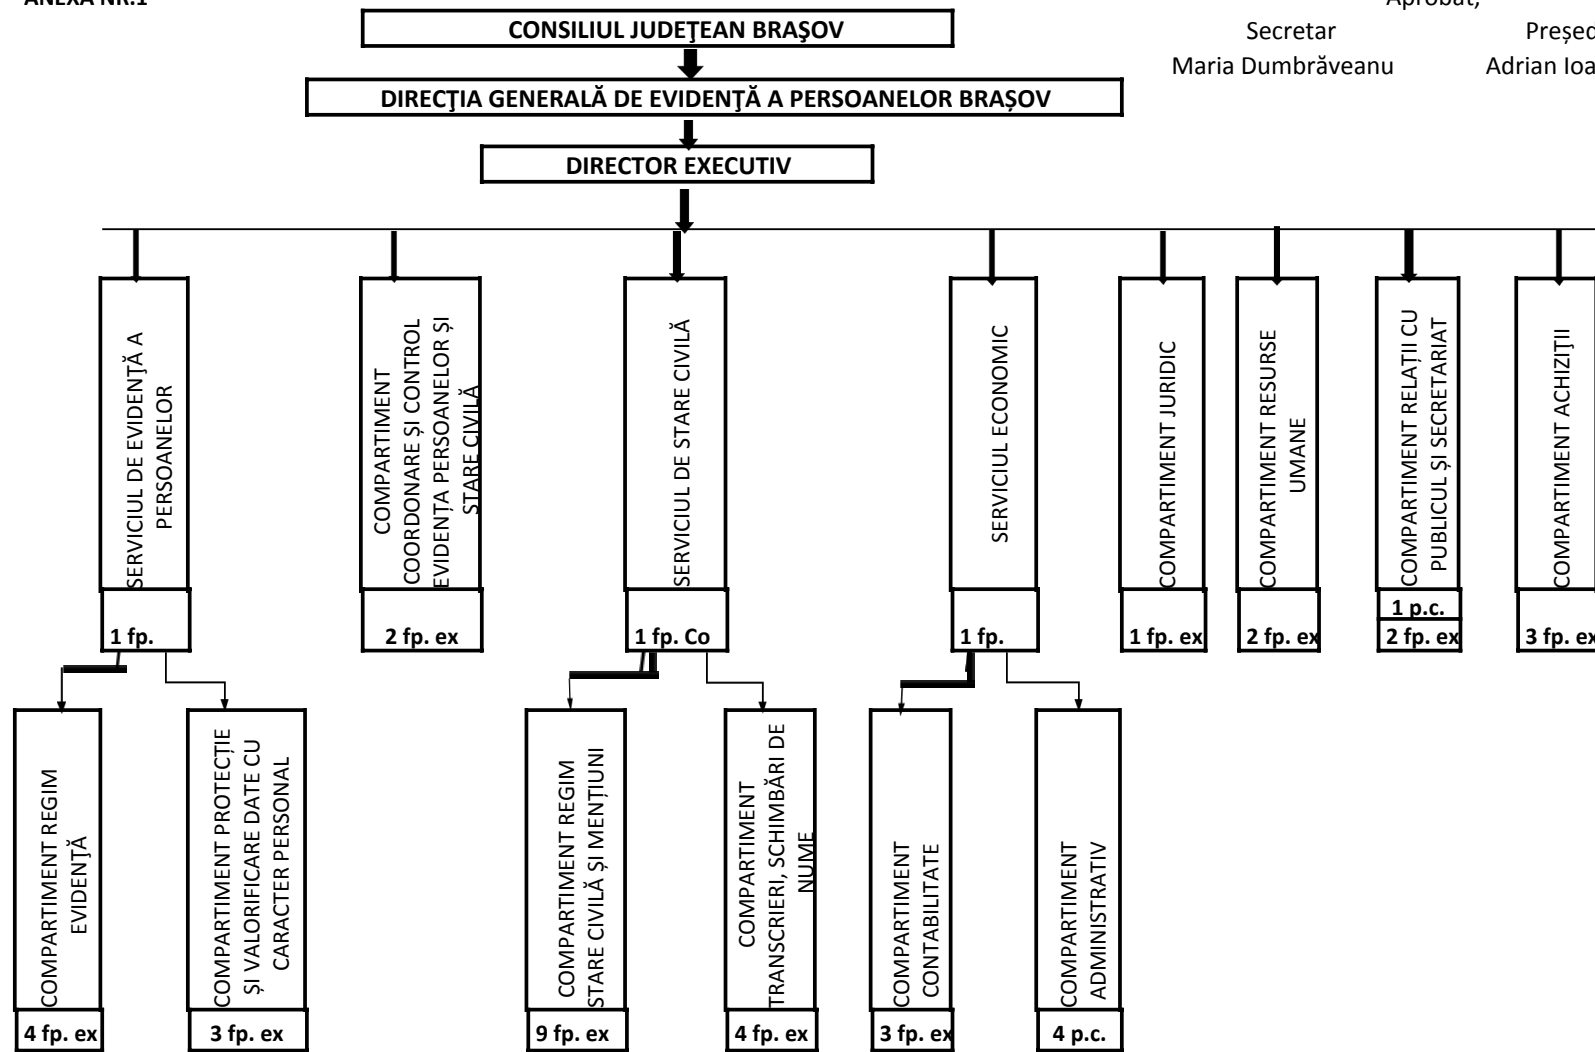

DIRECȚIA GENERALĂ DE EVIDENȚĂ A PERSOANELOR BRAȘOV

ANEXA NR.1

Aprobat,

Secretar
Maria Dumbrăveanu

Președinte
Adrian Ioan Veștea

DIRECTOR EXECUTIV,
IOAN CURECHERIU

ÎNTOCMIT,
GABRIELA BORAC

TOTAL POSTURI	42
De conducere	4
De execuție	38
Funcții publice	37
Funcții contractuale	5